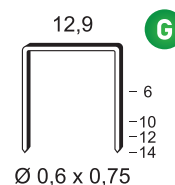

FICHE TECHNIQUE

Agrafes PM

Agrafes - Série PM

Pour la fixation de film et écran sous toiture, tapissier.

6 - 14 mm

12,90 mm

0,60 x 0,75
mm

Galvanisée **G**

Agrafes PM | FICHE TECHNIQUE

Description technique

Largeur	12,9 mm
Diamètre du fil	0,6 x 0,75 mm
Longueurs	6 à 14 mm
Matériaux support	Bois

Applications

Fixation de film et écran sous toiture. Travaux de tapisserie

Compatibilités

SB 3020 - 72 - B - Swing 90 - 101 - 108 - 181 - 2

Produits associés

-

Tailles disponibles

Code	Désignation			kg/	(N)*	→ (N)*	Classe EUROCODE 5
G 6PM061	PM-06	10 000	300 000	26	-	-	2 (galva)
6PM101	PM-10	9 000	135 000	14	-	-	2 (galva)
6PM121	PM-12	10 000	160 000	19	-	-	2 (galva)
6PM141	PM-14	10 000	180 000	19	-	-	2 (galva)