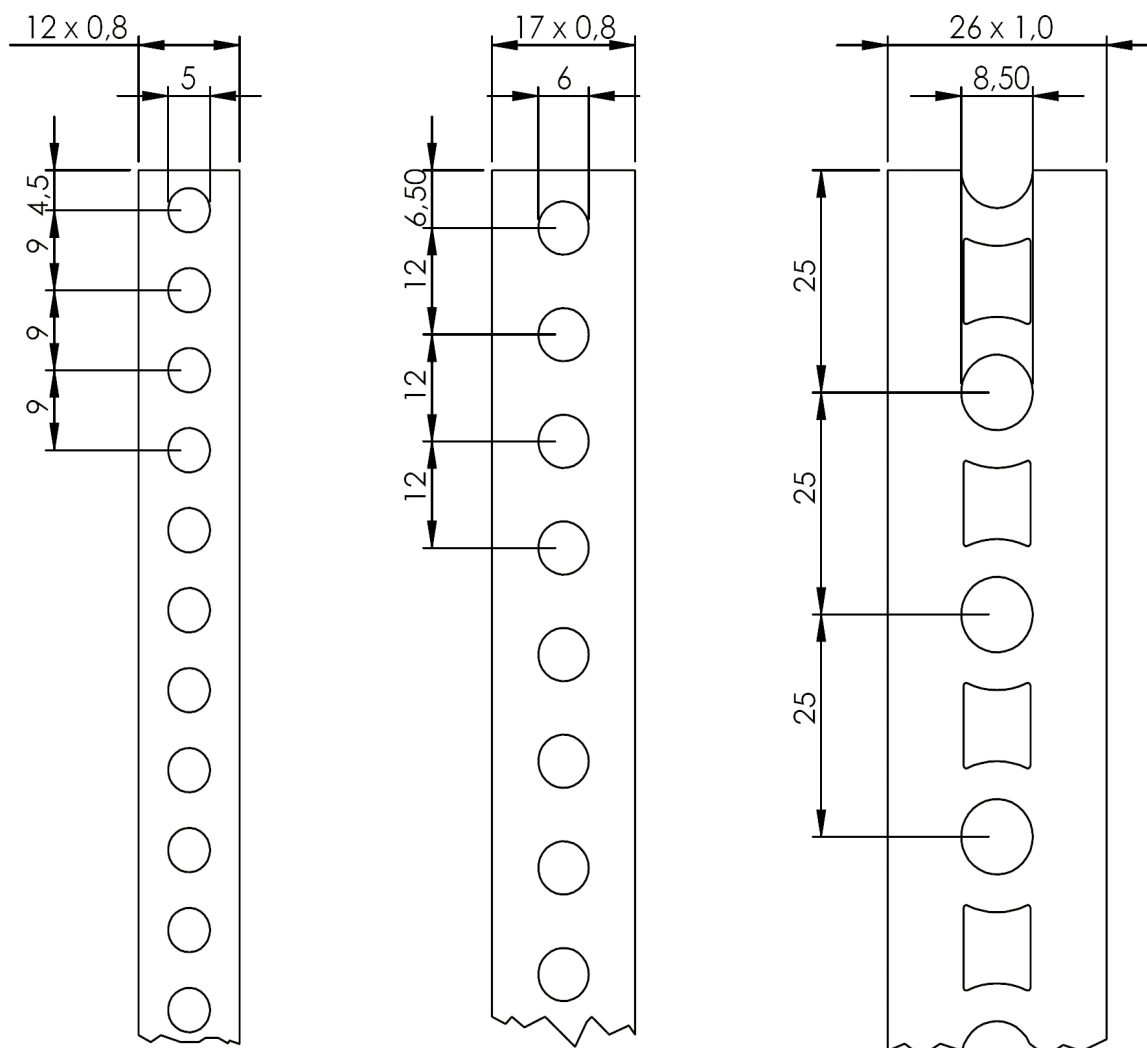

FICHE TECHNIQUE

BANDE PERFOREE

Bande perforée de 10 mètres

Câblage sous plafond.

BANDE PERFOREE | FICHE TECHNIQUE

Bande perforée de 10 mètres

Application

Câblage sous plafond.

Livrée en cassette de 10m.

Tailles disponibles

Code	Désignation			kg/
BP101208	BP 10 m - 12 x 0,8 mm	1	5	3
BP101708	BP 10 m - 17 x 0,8 mm	1	5	5
BP102610	BP 10 m - 26 x 1,0 mm	1	5	7

Schémas techniques

ALSAFIX se réserve le droit de modifier certaines caractéristiques techniques. Informations données à titre indicatif, Alsafix ne serait être tenu responsable en cas de mise en œuvre sans calcul et essais préalables propres à chaque cas. Photos de présentation non contractuelles.