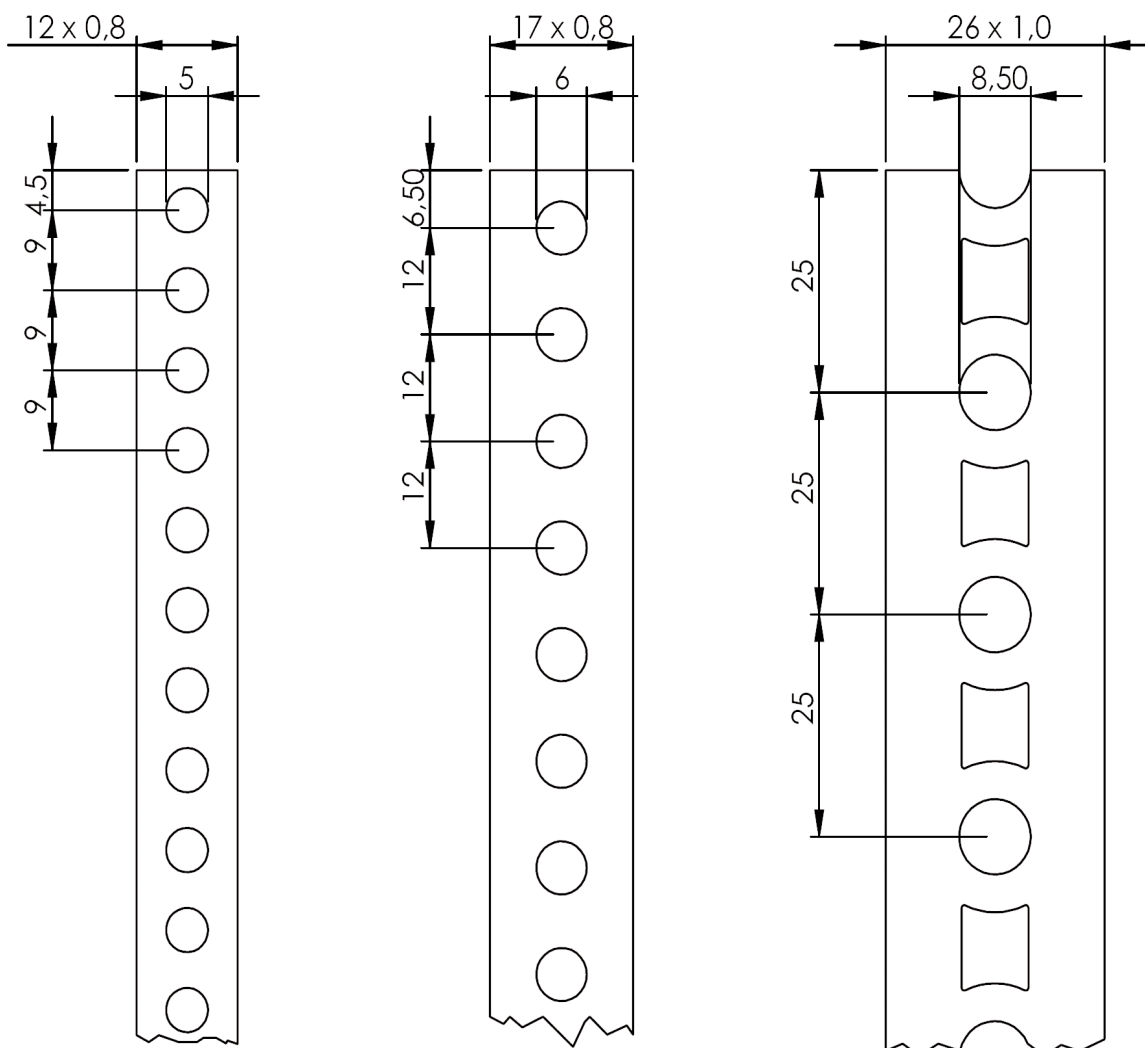

FICHE TECHNIQUE

BANDE PERFOREE

Bande perforée de 10 mètres

Câblage sous plafond.

BANDE PERFOREE | FICHE TECHNIQUE

Bande perforée de 10 mètres

Application

Câblage sous plafond.

Livrée en cassette de 10m.

Tailles disponibles

Code	Désignation			kg/
BP101208	BP 10 m - 12 x 0,8 mm	1	5	3
BP101708	BP 10 m - 17 x 0,8 mm	1	5	5
BP102610	BP 10 m - 26 x 1,0 mm	1	5	7

Schémas techniques

ALSAFIX se réserve le droit de modifier certaines caractéristiques techniques. Informations données à titre indicatif, Alsafix ne serait être tenu responsable en cas de mise en œuvre sans calcul et essais préalables propres à chaque cas. Photos de présentation non contractuelles.