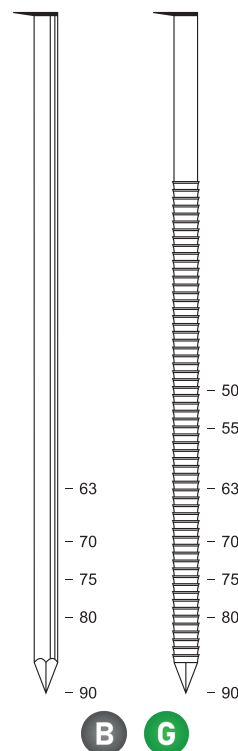

50 - 90 mm

2,8 / 3,1 mm

Conditionnement

Lisse brut **B**

Annelée brut **B**

Annelée galvanisée 12µm **G**

34° D | FICHE TECHNIQUE

Description technique

Diamètre du fil	2,8 - 3,1 mm
Longueurs	50 à 90 mm
Matériaux support	Bois

Applications

Bardage, lattage, voligeage, fixation de caisse, palette et autres fixations bois sur bois.

Compatibilité

Senco D - Paslode - 50 - IM 350 90 - NR 90 GC - GS690CH

Produits associés

D 38/100 P1 - D 90 G2 - PKT-8-PR100

Tailles disponibles

Code	Désignation			kg/		(N)*	(N)*	Classe EUROCODE 5
B D3428631	D34° 28 x 63 lisse	3 300	396 000	853	21	376	306	1 (brut)
D3428701	D34° 28 x 70 lisse	2 200	264 000	948	23	418	306	1 (brut)
D3428751	D34° 28 x 75 lisse	2 200	264 000	1013	25	448	306	1 (brut)
D3428801	D34° 28 x 80 lisse	2 200	264 000	1082	27	478	306	1 (brut)
D3431901	D34° 31 x 90 lisse	2 200	198 000	1069	30	595	367	1 (brut)
D3428502	D34° 28 x 50 annelée	3 300	396 000	1013	17	373	306	1 (brut)
D3428632	D34° 28 x 63 annelée	3 300	396 000	1279	21	470	306	1 (brut)
D3428702	D34° 28 x 70 annelée	2 200	264 000	948	23	470	306	1 (brut)
D3428752	D34° 28 x 75 annelée	2 200	264 000	1013	25	523	306	1 (brut)
D3428802	D34° 28 x 80 annelée	2 200	264 000	1082	27	560	306	1 (brut)
D3431902	D34° 31 x 90 annelée	2 200	198 000	1069	30	661	367	1 (brut)
G D3428506	D34° 28 x 50 annelée	3 300	396 000	1013	17	373	306	2 (galva)
D3428556	D34° 28 x 55 annelée	3 300	396 000	1116	18	411	306	2 (galva)
D3428636	D34° 28 x 63 annelée	3 300	396 000	1279	21	470	306	2 (galva)
D3428706	D34° 28 x 70 annelée	2 200	264 000	948	23	470	306	2 (galva)
D3428756	D34° 28 x 75 annelée	2 200	264 000	1013	25	523	306	2 (galva)
D3428806	D34° 28 x 80 annelée	2 200	264 000	1082	27	560	306	2 (galva)
D3431906	D34° 31 x 90 annelée	2 200	198 000	1069	30	661	367	2 (galva)