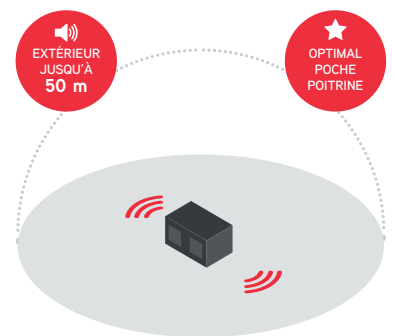

FICHE TECHNIQUE

SOLOWORKER

Radio de chantier - Format S

Compact et pratique, le modèle de poche SOLOWORKER est parfaitement adapté aux artisans intervenant seuls sur leur chantier. Il se glisse aisément dans une poche de chemise ou s'accroche simplement à la ceinture grâce à son crochet intégré.

La Soloworker est conçue pour n'importe quelle situation de travail

Remplit les espaces de travail les plus courants

Son sensationnel depuis votre poche intérieure

ALSAFIX se réserve le droit de modifier certaines caractéristiques techniques. Informations données à titre indicatif, Alsafix ne serait être tenu responsable en cas de mise en œuvre sans calcul et essais préalables propres à chaque cas. Photos de présentation non contractuelles.