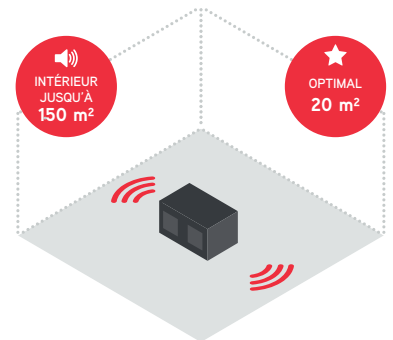

À l'épreuve des chocs

À l'épreuve de l'eau

Certifié TÜV/UL

Norme IP la plus élevée

Garantie 2 ans

Dimensions

Housse de protection incluse

Poids 1,5 kg

La Soloworker est conçue pour n'importe quelle situation de travail

Remplit les espaces de travail les plus courants

Son sensationnel depuis votre poche intérieure

ALSAFIX se réserve le droit de modifier certaines caractéristiques techniques. Informations données à titre indicatif, Alsafix ne serait être tenu responsable en cas de mise en œuvre sans calcul et essais préalables propres à chaque cas. Photos de présentation non contractuelles.