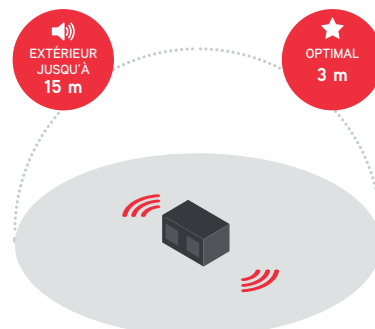

FICHE TECHNIQUE

DABPRO

Radio de chantier - Format S

Le modèle DABPRO est un robuste petit modèle de table, idéal pour les espaces intérieurs ou extérieurs exigus. Il fonctionne sans fil ou sur secteur.

1,50 kg

Avantages

- > Boîtier compact et résistant aux chocs
- > Fonctionne sur piles ou sur secteur
- > Cordon d'alimentation d'1,8 m inclus avec emplacement de rangement à l'arrière
- > Écran d'affichage LCD éclairé
- > Bluetooth, Radio RDS, DAB+ et entrée AUX
- > IP64
- > Fonction Stéréo Pairing - Possibilité de coupler plusieurs radios en elles pour profiter d'une expérience stéréo sur vos chantiers.

18 cm

Poids 1,5 kg

La DabPro peut être utilisée dans la nombreuses situations de travail

INTERIEUR
JUSQU'À
300 m²

OPTIMAL
40 m²

Remplit les espaces de travail les plus courant

EXTERIEUR
JUSQU'À
15 m

OPTIMAL
3 m