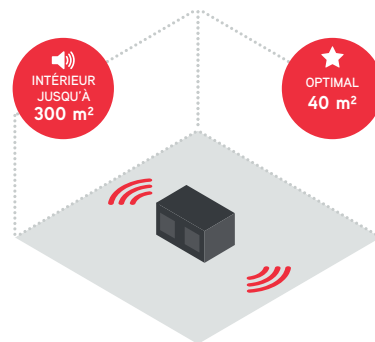

FICHE TECHNIQUE

DABPRO

Radio de chantier - Format S

Le modèle DABPRO est un robuste petit modèle de table, idéal pour les espaces intérieurs ou extérieurs exigus. Il fonctionne sans fil ou sur secteur.

1,50 kg

Avantages

- > Boîtier compact et résistant aux chocs
- > Fonctionne sur piles ou sur secteur
- > Cordon d'alimentation d'1,8 m inclus avec emplacement de rangement à l'arrière
- > Écran d'affichage LCD éclairé
- > Bluetooth, Radio RDS, DAB+ et entrée AUX
- > IP64
- > Fonction Stéréo Pairing - Possibilité de coupler plusieurs radios en elles pour profiter d'une expérience stéréo sur vos chantiers.

À l'épreuve des poussières

À l'épreuve des chocs

À l'épreuve de l'eau

Norme IP la plus élevée

Garantie 2 ans

Dimensions

13 cm

18 cm

18 cm

Poids 1,5 kg

La DabPro peut être utilisée dans la nombreuses situations de travail

INTERIEUR
JUSQU'À
300 m²

OPTIMAL
40 m²

Remplit les espaces de travail les plus courant

EXTERIEUR
JUSQU'À
15 m

OPTIMAL
3 m