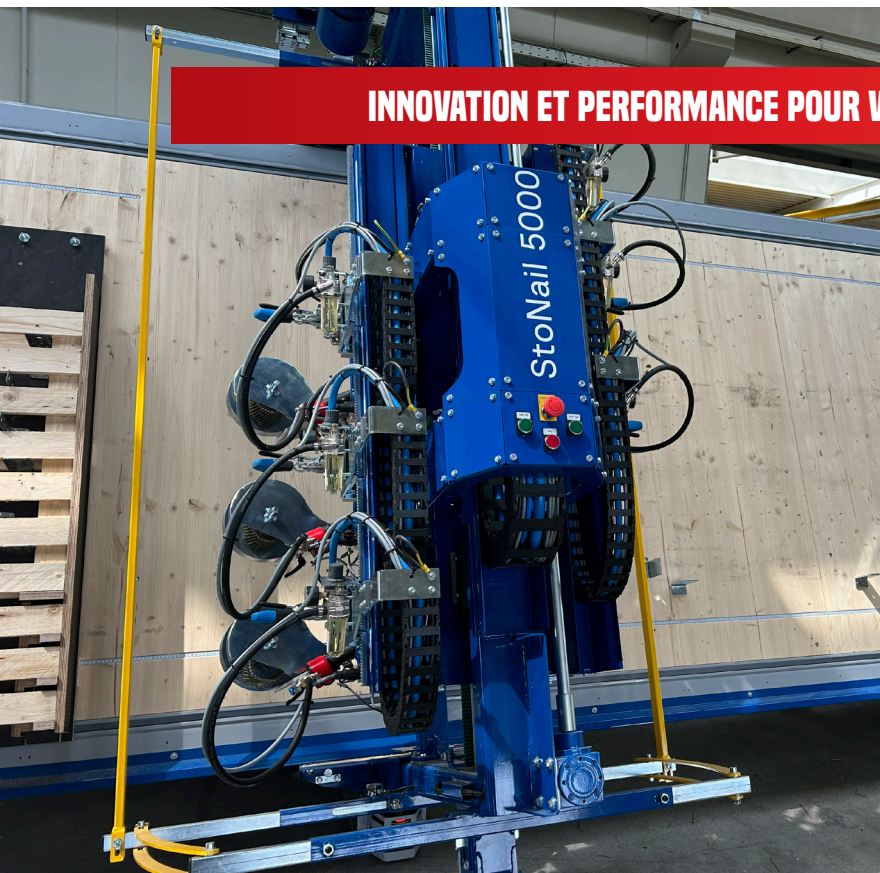

UNE ALLIANCE AU SERVICE DE L'AUTOMATISATION

INNOVATION ET PERFORMANCE POUR VOS PALETTES ET CAISSES

Les machines de clouage à portique permettent de produire avec efficacité et précision différents types de palettes et de caisses, tout avec une seule machine.

Chaque machine peut être conçue à la longueur souhaitée et adaptée spécifiquement à vos besoins. Qu'il s'agisse de solutions manuelles ou automatisées, nous proposons la machine idéale pour chaque type de production.

Sur demande, tous les appareils à air comprimé ALSAFIX peuvent être intégrés dans des installations semi-automatiques ou entièrement automatisées. Chaque concept est conçu en étroite collaboration avec les utilisateurs, afin de répondre exactement à leurs besoins.

Cette collaboration permet de créer des systèmes adaptés aux besoins spécifiques de chaque ligne de production, en alliant technologie avancée et flexibilité opérationnelle.

Le principe est simple : combiner la fiabilité, la précision et la robustesse des solutions ALSAFIX avec l'ingénierie et l'expertise en automatisation de STOIBER.