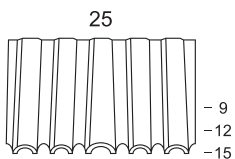

FICHE TECHNIQUE

25/15 P1

Agrafeuse pneumatique pour attaches croco

Assemblage bois en bout ou équerre ? Misez sur notre agrafeuse pneumatique : puissance, précision et une tenue parfaite grâce à ses attaches croco de 9 à 15 mm avec une largeur de 25 mm, pour des assemblages solides !

L 300
l 82
H 282

2,40 kg

84

5 - 8 bars

✓

9 - 15 mm

25,00 mm

25/15 P1 | FICHE TECHNIQUE

Agrafeuse pneumatique pour attaches croco

Code 12SC2515

Description

Agrafeuse pneumatique destinée à l'assemblage de bois en bout ou équerre.

Dimensions (L/l/H) (mm)	300 / 82 / 282 mm
Poids (kg)	2,41 kg
Tir	Coup par coup ou rafale
Capacité du chargeur	84
Type de projectiles	Agrafes WN25
Longueurs des projectiles (mm)	9 - 15 mm
Pression d'utilisation	5 - 8 bars
Consommation d'air	1,65 l
Matériau support	Bois
Code EAN	3660601035664
Livré avec	Carton

Avantages

- > Déflecteur orientable
- > Sélecteur de mode de tir sur la gâchette

Projectiles

Agrafes WN25

9 - 15 mm

Autre version disponible

> code : 12SC2515B - Livrée avec coffret Alsabox 1

ALSAFIX se réserve le droit de modifier certaines caractéristiques techniques. Informations données à titre indicatif, Alsafix ne serait être tenu responsable en cas de mise en œuvre sans calcul et essais préalables propres à chaque cas. Photos de présentation non contractuelles.