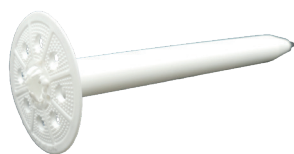

FICHE TECHNIQUE

RONDELLE 90 MM

Rondelle 90 mm pour cheville CIP

Une rondelle 90 mm complémentaire aux chevilles d'isolation CIP, idéale pour fixer l'isolation sur les murs.

500

RONDELLE 90 MM | FICHE TECHNIQUE

Rondelle 90 mm pour cheville CIP

Code **253CIP90**

Description

Une rondelle 90 mm complémentaire aux chevilles d'isolation CIP, idéale pour fixer l'isolation sur les murs.

Avantages

- > Matériau renforcé de fibre de verre

Produit associé

Chevilles
d'isolation CIP

Cloueur autonome
CIP 220 G2

Code : 12CIP2202

Mousse PU
ALSAMOUSSE ISO

Code : PO08138