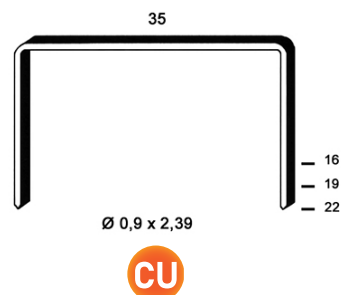

FICHE TECHNIQUE

Agrafes B

Agrafes - Série B

Des agrafes robustes pour une fermeture de carton sécurisée !

35 mm

16 à 22 mm

0,90 à 2,39
mm

Cuivrée

Agrafes B | FICHE TECHNIQUE

Description technique

Largeur	35 mm
Diamètre du fil	0,90 x 2,39 mm
Longueurs	16 à 22 mm
Matériaux support	Carton

Application

Fermeture de cartons

Compatibilités

A - 35 - JK 560

Produits associés

35/18 M1 - 35/18 P1 - 35/22 P1

Tailles disponibles

Code	Désignation			kg/	(N)*	→ (N)*	Classe EUROCODE 5
6B-161	B-16	10 000	720 000	936	-	-	1 (cuivre)
6B-191	B-19	10 000	600 000	720	-	-	1 (cuivre)
6B-221	B-22	7 500	450 000	585	-	-	1 (cuivre)