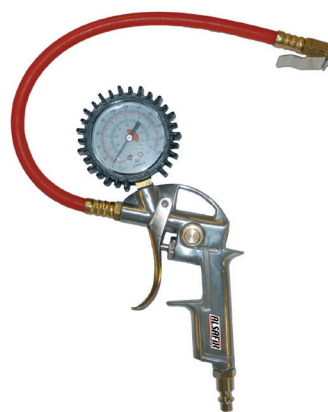

Description

Soufflette pneumatique à bec coudé de 100 mm. Elle est équipée d'un raccord 1/4" et sa gâchette lui confère un débit réglable.

Taille du bec	100 mm
Pression max.	12 bars
Code EAN	3660601002505

Pistolet de peinture

Code PAINT145

Description

Pistolet de peinture avec réservoir de 500 ml équipé d'un raccord 1/4" et disposant de plusieurs réglages possibles. Il est livré avec une brosse de nettoyage et de deux clés spéciales. Il est à utiliser avec un compresseur de cuve moyenne ou grande.

Capacité du réservoir	500 ml
Pression max.	6 bars
Code EAN	3660601037385

Pistolet de gonflage

Code AG58100

Description

Pistolet de gonflage équipé d'un raccord 1/4". Il possède un manomètre gradué à 0,2 bar et un tuyau flexible pour une utilisation facilitée. Il conviendra pour tous vos gonflage de pneus, ballons, matelas...

Precision manomètre	0,2 bar
Pression max.	10 bars
Code EAN	3660601002512

Produits associés

Enrouleur 30 m

Code : EA028030

Compresseur ALAIR 25/430

Code : AL57180

ALSAFIX se réserve le droit de modifier certaines caractéristiques techniques. Informations données à titre indicatif, Alsafix ne serait être tenu responsable en cas de mise en œuvre sans calcul et essais préalables propres à chaque cas. Photos de présentation non contractuelles.