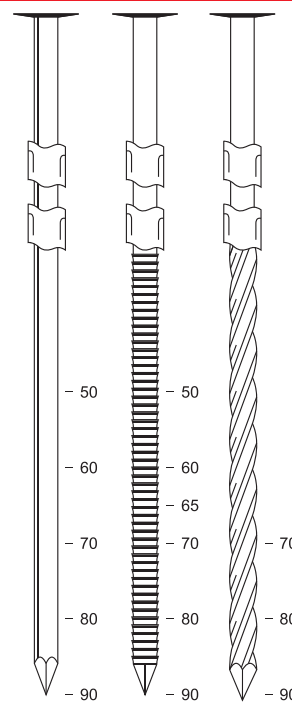

PACKS 20° | FICHE TECHNIQUE

Description technique

Diamètre du fil	2,9 - 3,1 mm
Longueurs	50 à 90 mm
Matériaux support	Bois

Applications

Bardage, lattage, voligeage, fixation de caisse, palette et autres fixations bois sur bois

Compatibilités

KN - RN

Produit associé

F 90 G1

CE
DOP020153X

B **G** **A2**

Tailles disponibles

Code	Désignation			kg/		(N)*	(N)*	Classe EUROCODE 5
B P2029501	Pack 20° 29 x 50 lisse	2 200	2	6	17	316	338	1 (brut)
P2029601	Pack 20° 29 x 60 lisse	2 200	2	7	20	371	326	1 (brut)
P2029701	Pack 20° 29 x 70 lisse	2 200	2	8	23	433	326	1 (brut)
P2031801	Pack 20° 31 x 80 lisse	2 200	2	11	27	529	367	1 (brut)
P2031901	Pack 20° 31 x 90 lisse	2 200	2	12	30	595	367	1 (brut)
P2029502	Pack 20° 29 x 50 annelée	2 200	2	6	17	387	326	1 (brut)
P2029602	Pack 20° 29 x 60 annelée	2 200	2	7	20	464	326	1 (brut)
P2029702	Pack 20° 29 x 70 annelée	2 200	2	8	23	541	326	1 (brut)
P2031802	Pack 20° 31 x 80 annelée	2 200	2	11	27	661	367	1 (brut)
P2031902	Pack 20° 31 x 90 annelée	2 200	2	12,5	30	744	367	1 (brut)
G P2029506	Pack 20° 29 x 50 annelée	2 200	2	6	17	387	326	2 (galva)
P2029606	Pack 20° 29 x 60 annelée	2 200	2	7	20	464	326	2 (galva)
P2029706	Pack 20° 29 x 70 annelée	2 200	2	9	23	541	326	2 (galva)
P2031806	Pack 20° 31 x 80 annelée	2 200	2	11	27	661	367	2 (galva)
P2031906	Pack 20° 31 x 90 annelée	2 200	2	12	30	744	367	2 (galva)
A2 P2029508	Pack 20° 29 x 50 annelée TB	2 200	2	6	17	387	326	3 (inox A2)
P2029658	Pack 20° 29 x 65 TB	2 200	2	8	22	503	326	3 (inox A2)
B P2029703	Pack 20° 29 x 70 torsadée	2 200	2	9	23	541	326	1 (brut)
P2031803	Pack 20° 31 x 80 torsadée	2 200	2	12	27	661	367	1 (brut)
P2031903	Pack 20° 31 x 90 torsadée	2 200	2	12	30	744	367	1 (brut)
GAZ0010	Cartouche de gaz rouge (80 ml)							

TB = Tête Bombée

ALSAFIX se réserve le droit de modifier certaines caractéristiques techniques. Informations données à titre indicatif, Alsafix ne serait être tenu responsable en cas de mise en œuvre sans calcul et essais préalables propres à chaque cas. Photos de présentation non contractuelles.